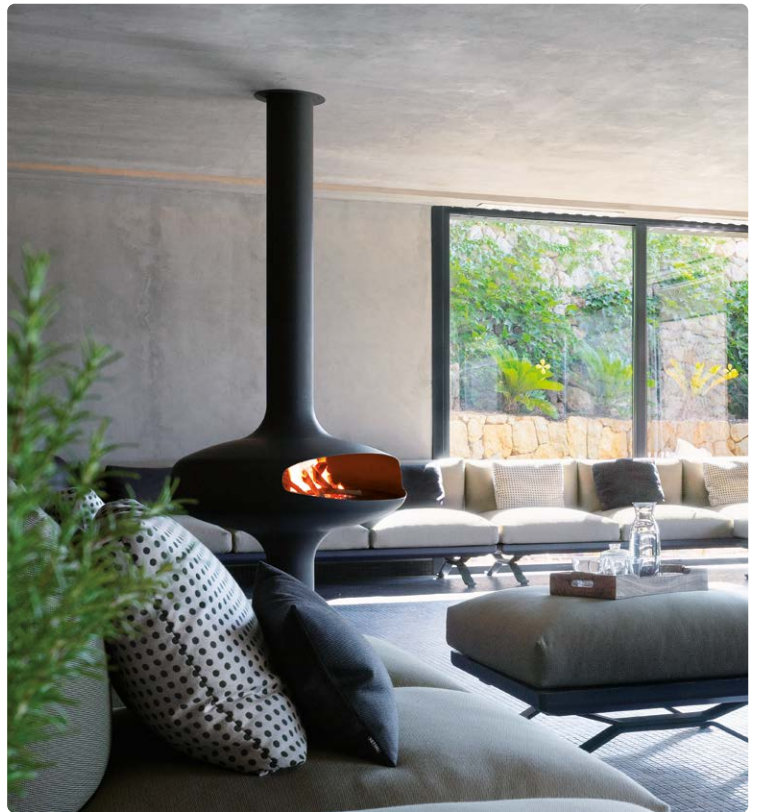

gaz

Identique en forme au Domofocus, le Magmafocus évoque une énergie souterraine qui semble émerger par son pied. Ce modèle à gaz offre une grande facilité d'utilisation, le feu pouvant être réglé à l'aide d'une télécommande.