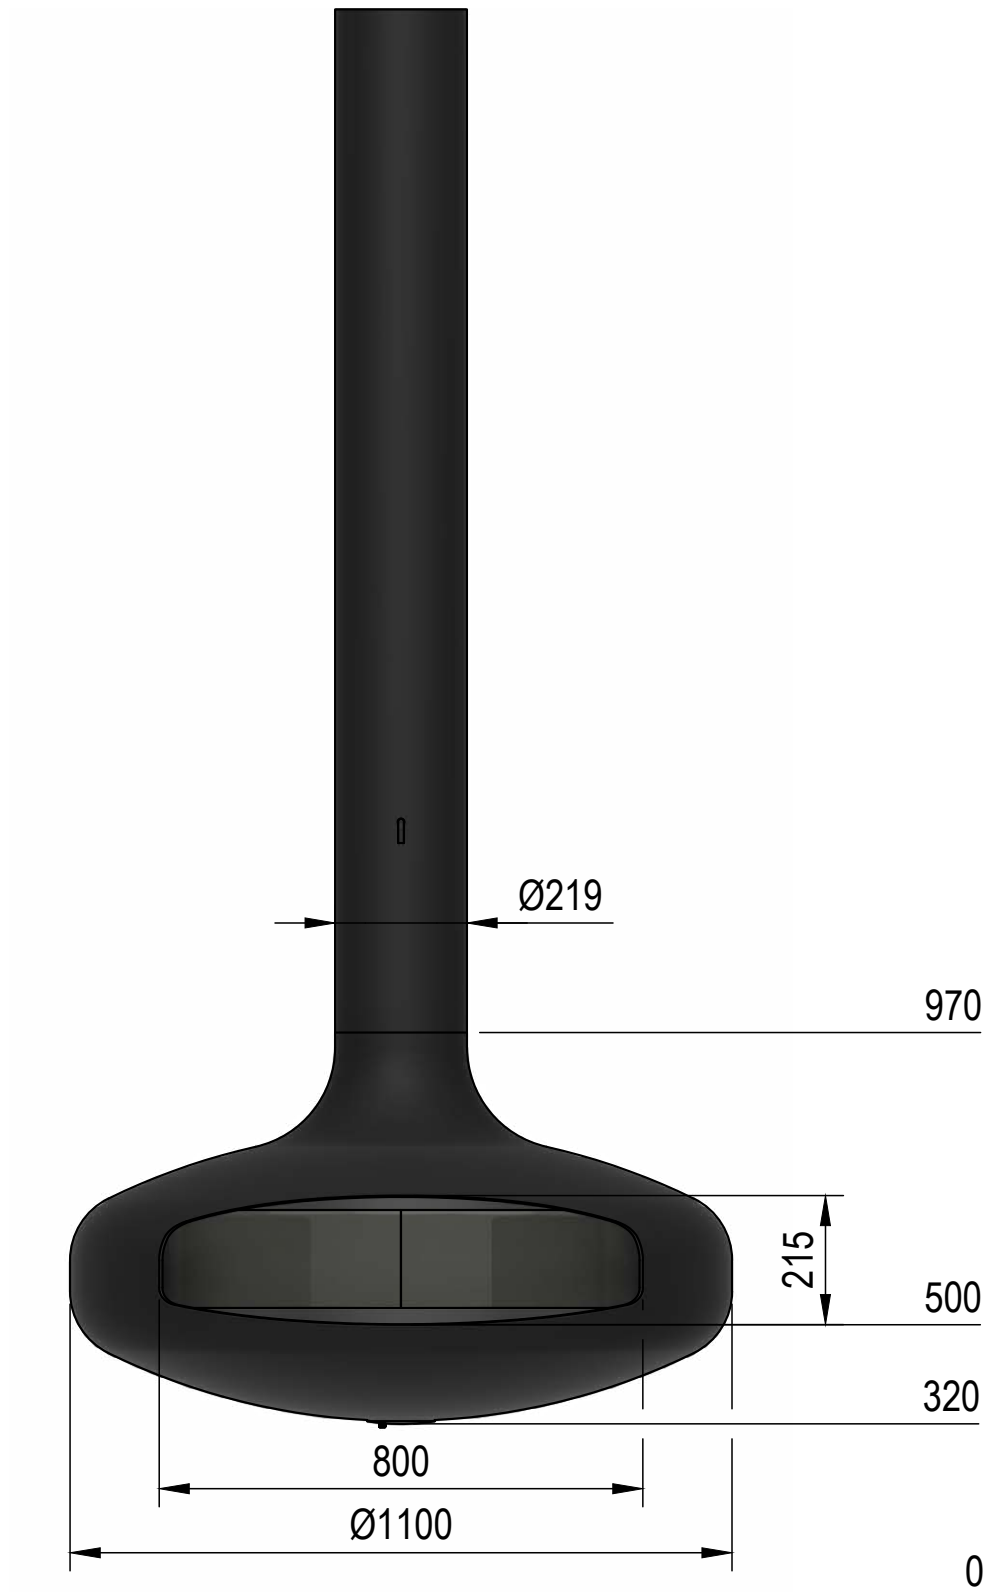

DIMENSIONS / POIDS

HAUTEUR (mm)	LARGEUR (mm)	PROFONDEUR (mm)	POIDS DU FOYER (kg)	POIDS DU CONDUIT (kg/ml)
650	1100	1100	172	16

DISTANCES DE SÉCURITÉ PAR RAPPORT AUX MATÉRIAUX COMBUSTIBLES

AVANT (mm)	ARRIÈRE (mm)	CÔTÉ (mm)	SOL (mm)
800	500	500	400

DISTANCE DE SÉCURITÉ PAR RAPPORT AUX SURFACES VITRÉES (mm)

1000

SPÉCIFICITÉS TECHNIQUES

PUISSANCE (kW)	RENDEMENT (%)	VOLUME MINIMUM DE LA PIÈCE (m ³)
18	81	80

FINITION

Noir

Domofocus

bois ecodesign

Domofocus

bioéthanol

DIMENSIONS / POIDS

HAUTEUR (mm)	LARGEUR (mm)	PROFONDEUR (mm)	POIDS DU FOYER (kg)	POIDS DU CONDUIT (kg/ml)
650	1100	1100	100	16

DISTANCES DE SÉCURITÉ PAR RAPPORT AUX MATÉRIAUX COMBUSTIBLES

AVANT (mm)	ARRIÈRE (mm)	CÔTÉ (mm)	SOL (mm)
800	300	300	0

DISTANCE DE SÉCURITÉ PAR RAPPORT AUX SURFACES VITRÉES (mm)

500

BIOÉTHANOL RACCORDÉ

PUISSANCE (kW)	CAPACITÉ DU RÉSERVOIR (L)	AUTONOMIE (h)	VOLUME MIN. DE LA PIÈCE (m ³)
9	10	7	0