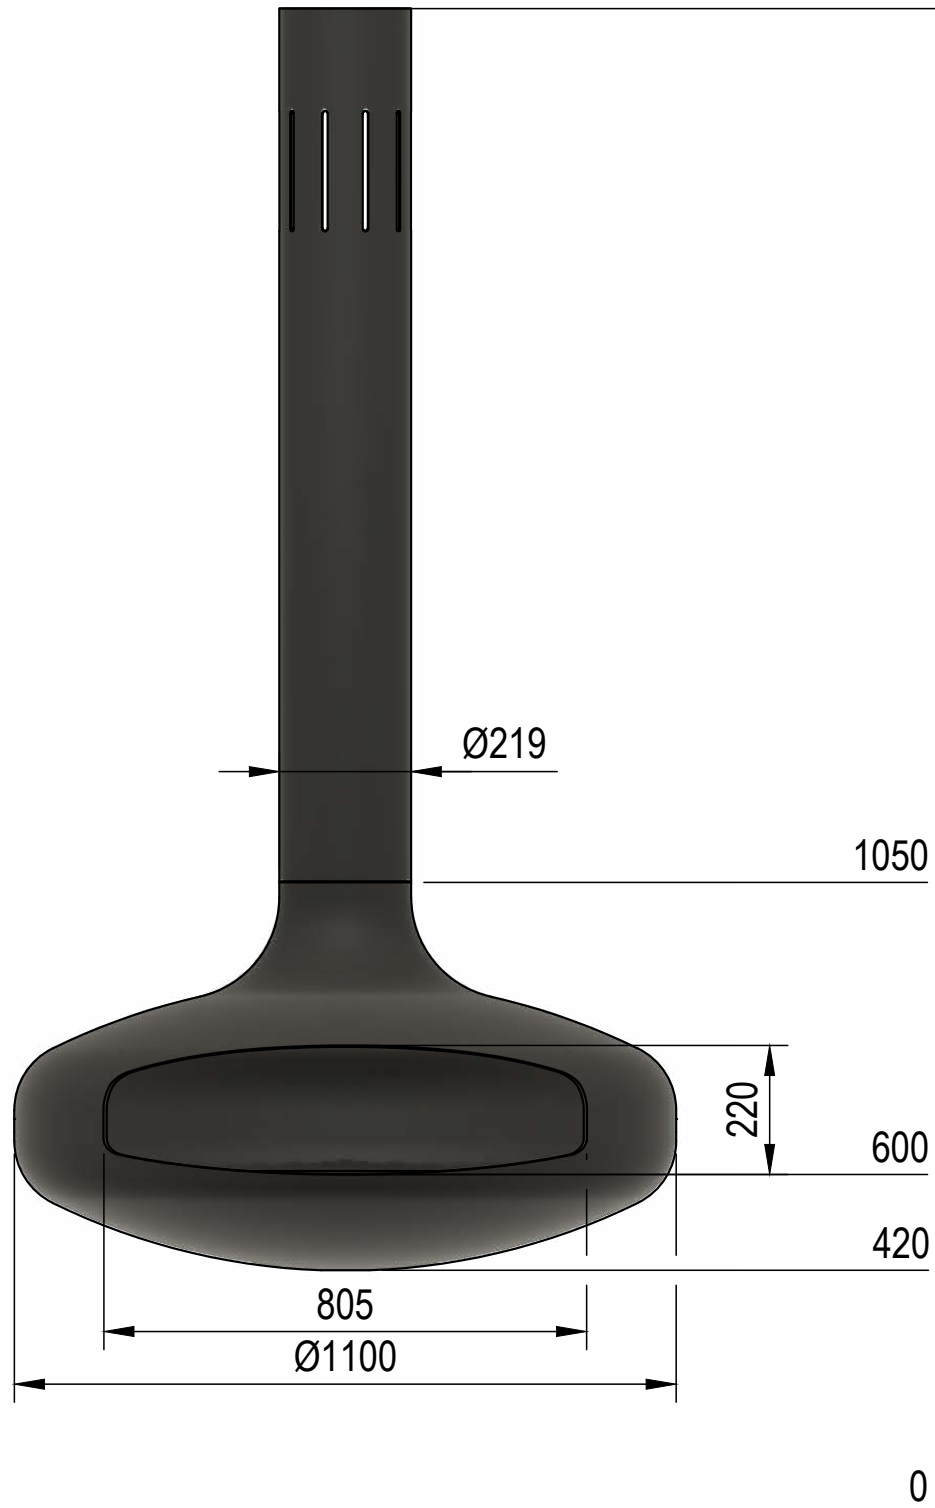

Domofocus

bioéthanol

2500 minimum*

*si non raccordé à un conduit de fumée