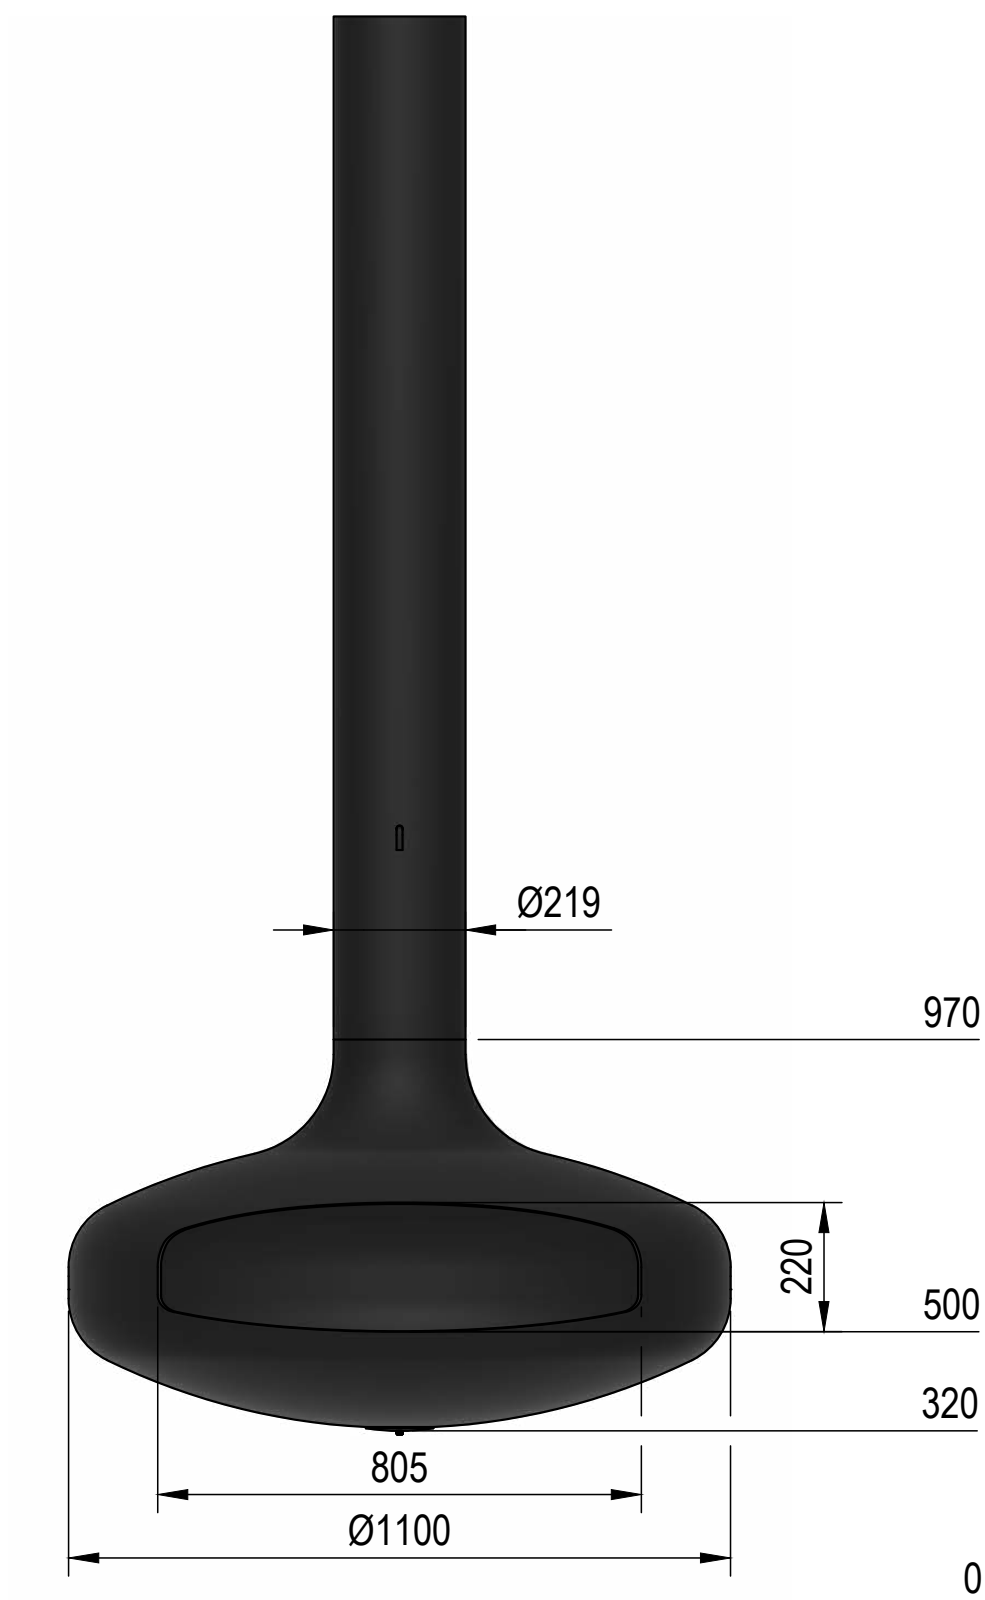

AVANT (mm)	ARRIÈRE (mm)	CÔTÉ (mm)	SOL (mm)
800	300	300	0

DISTANCE DE SÉCURITÉ PAR RAPPORT AUX SURFACES VITRÉES (mm)

500

BIOÉTHANOL RACCORDÉ

PUISSANCE (kW)	CAPACITÉ DU RÉSERVOIR (L)	AUTONOMIE (h)	VOLUME MIN. DE LA PIÈCE (m ³)
9	10	7	0

Domofocus

bois outdoor

DIMENSIONS / POIDS

HAUTEUR (mm)	LARGEUR (mm)	PROFONDEUR (mm)	POIDS DU FOYER (kg)	POIDS DU CONDUIT (kg/ml)
650	1100	1100	89	16

DISTANCES DE SÉCURITÉ PAR RAPPORT AUX MATÉRIAUX COMBUSTIBLES

AVANT (mm)	ARRIÈRE (mm)	CÔTÉ (mm)	SOL (mm)
350	350	350	400

DISTANCE DE SÉCURITÉ PAR RAPPORT AUX SURFACES VITRÉES (mm)

500

FINITIONS

Noir outdoor	Rouillé
--------------	---------

Domofocus

bois outdoor

Magmafocus