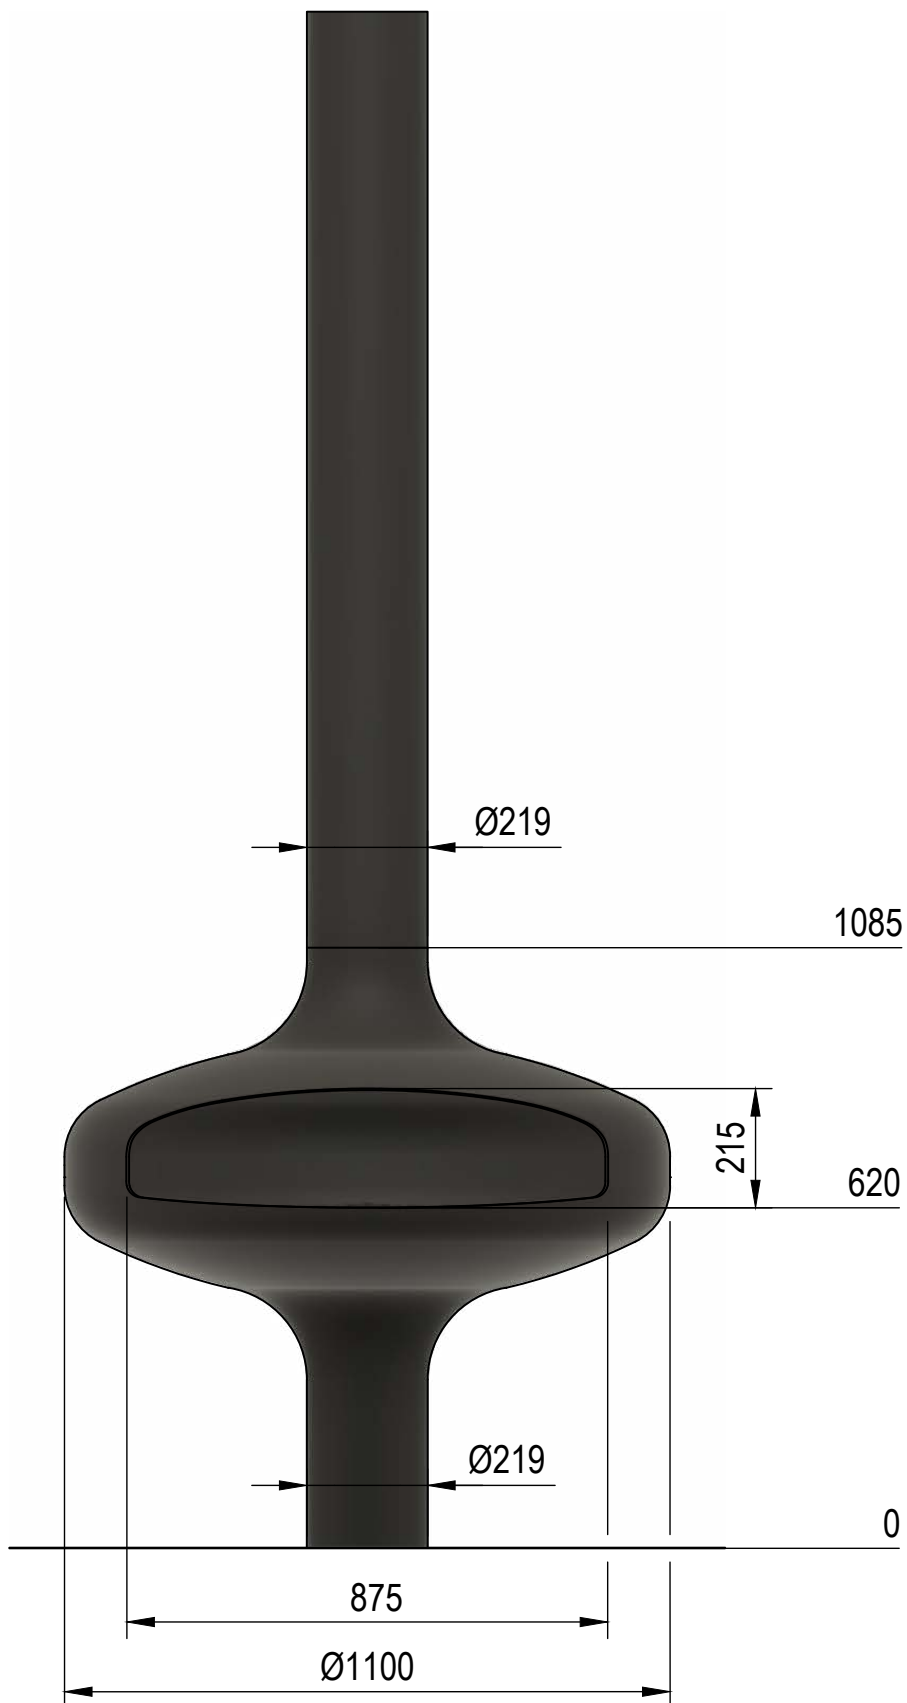

Magmafocus

gaz