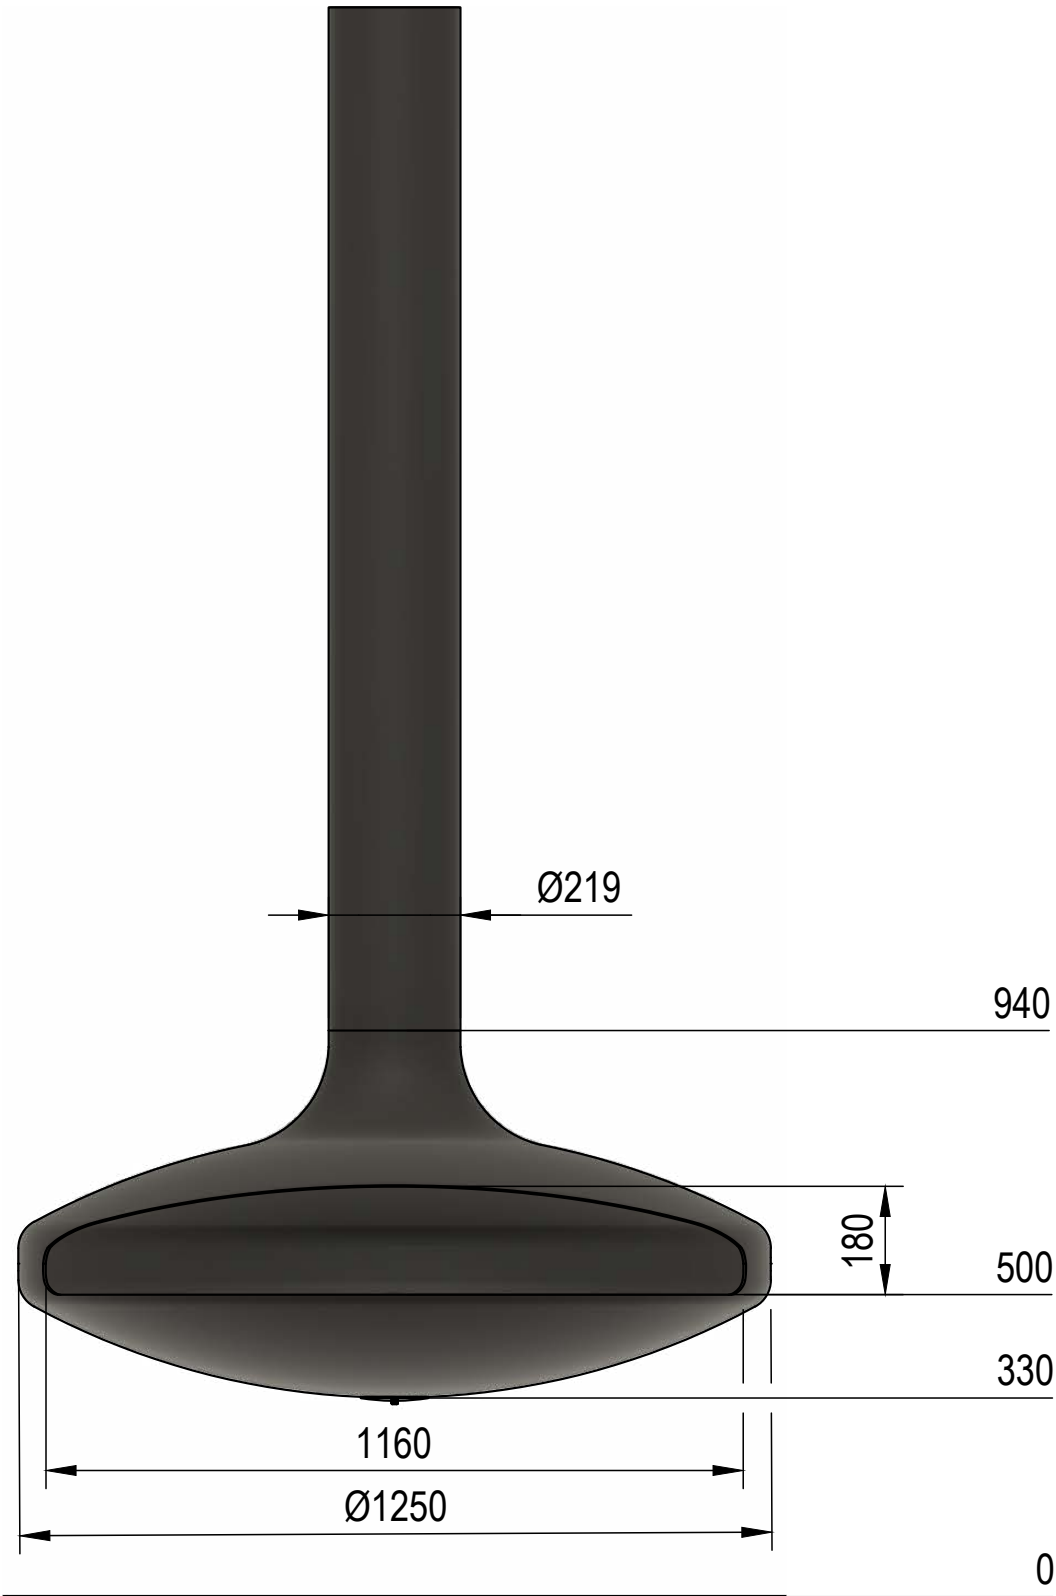

Gyrofocus

bois outdoor