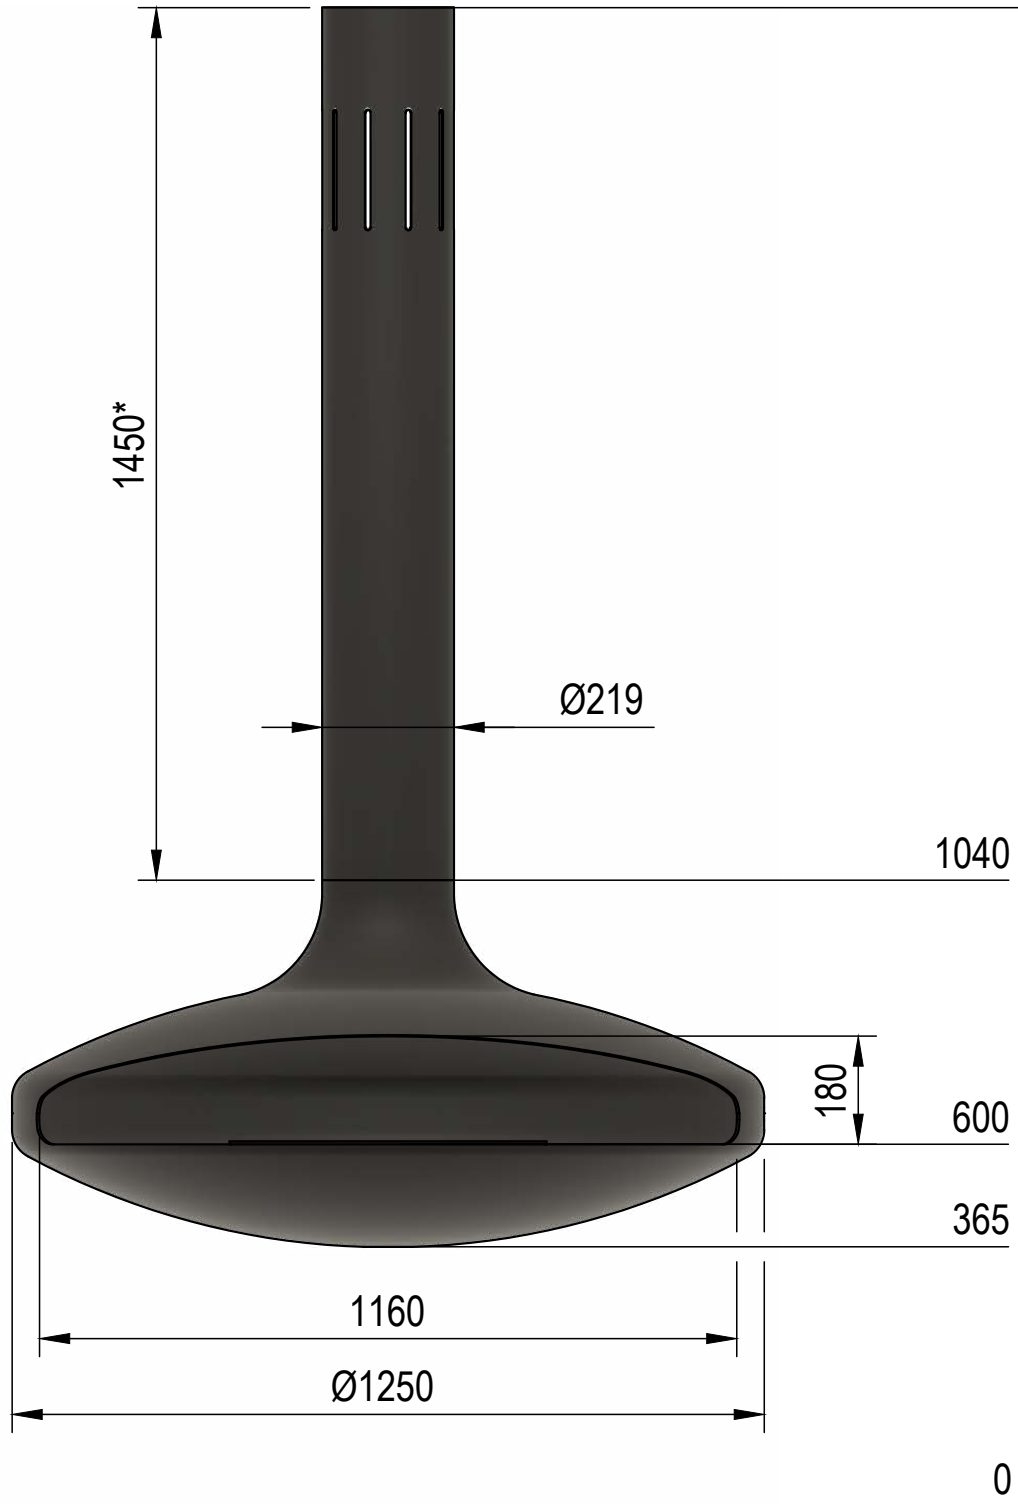

## FINITIONS

Noir	Blanc
------	-------

# Gyrofocus

bioéthanol

2490 minimum\*

\*si non raccordé à un conduit de fumée