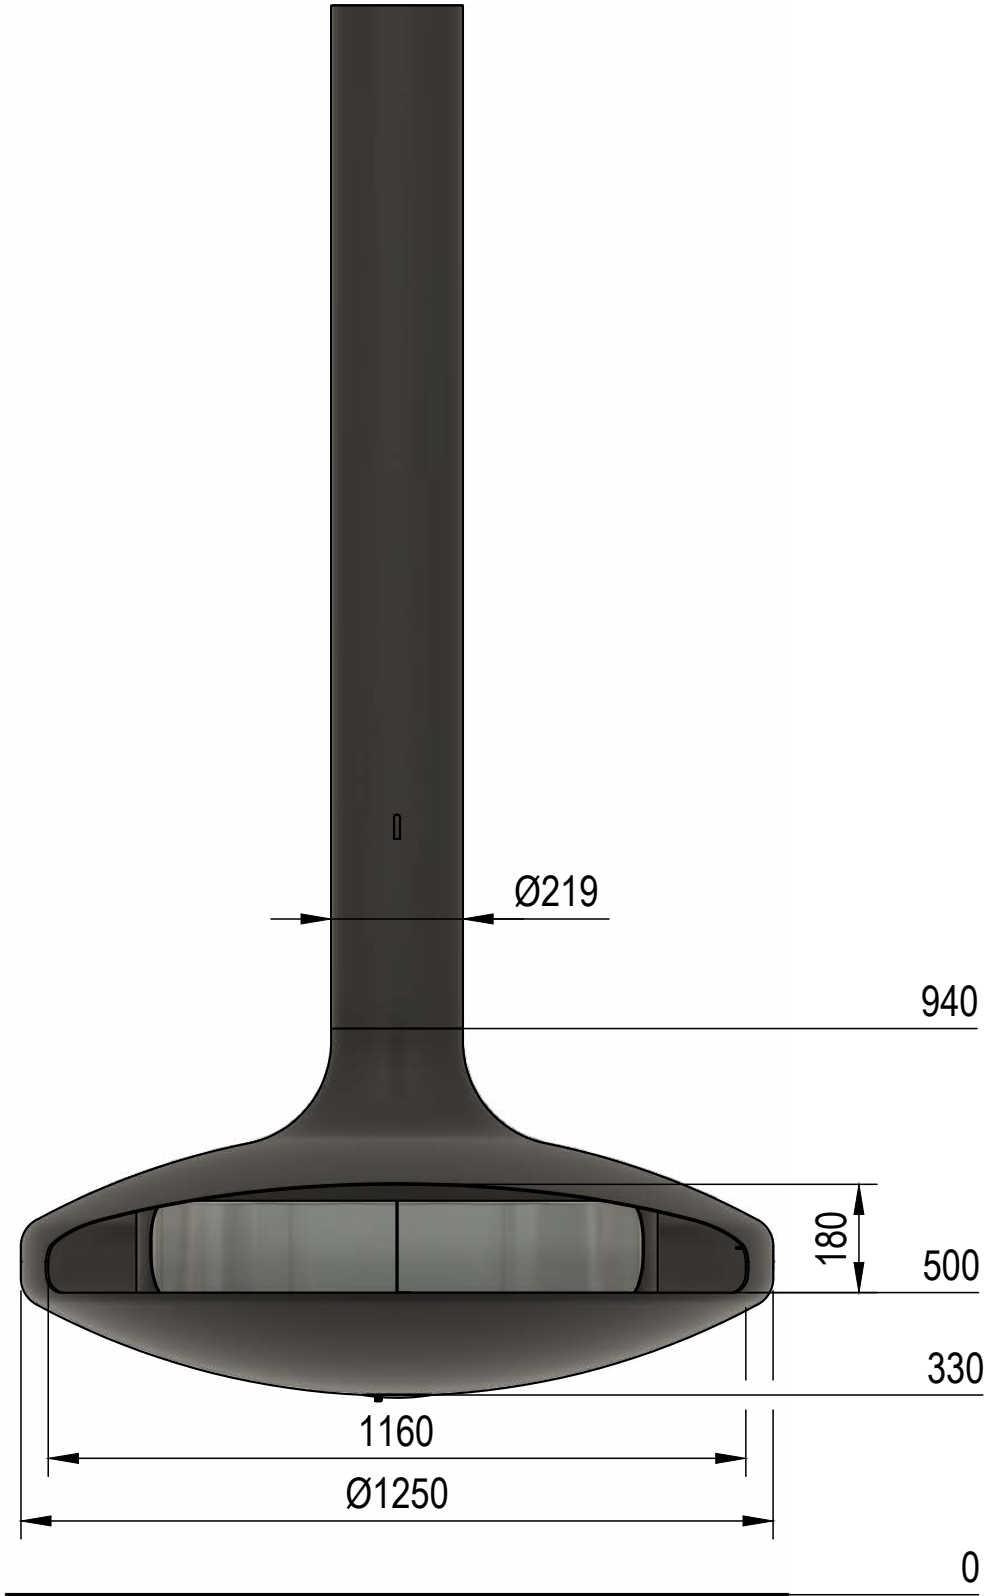

Gyrofocus

bois ecodeSIGN