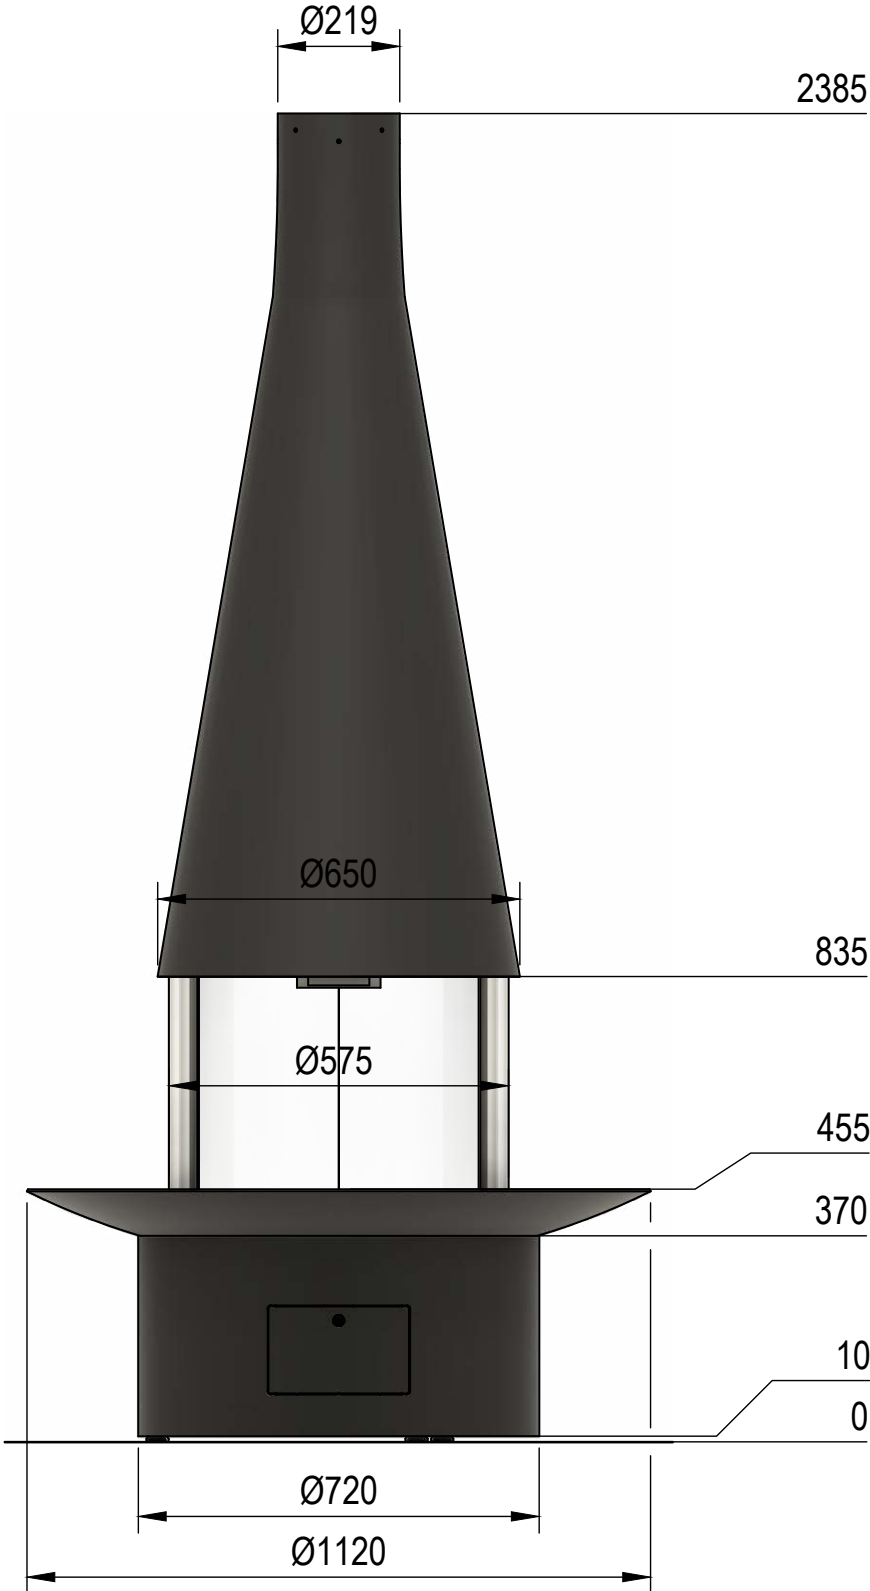

Filiofocus

1600

gaz