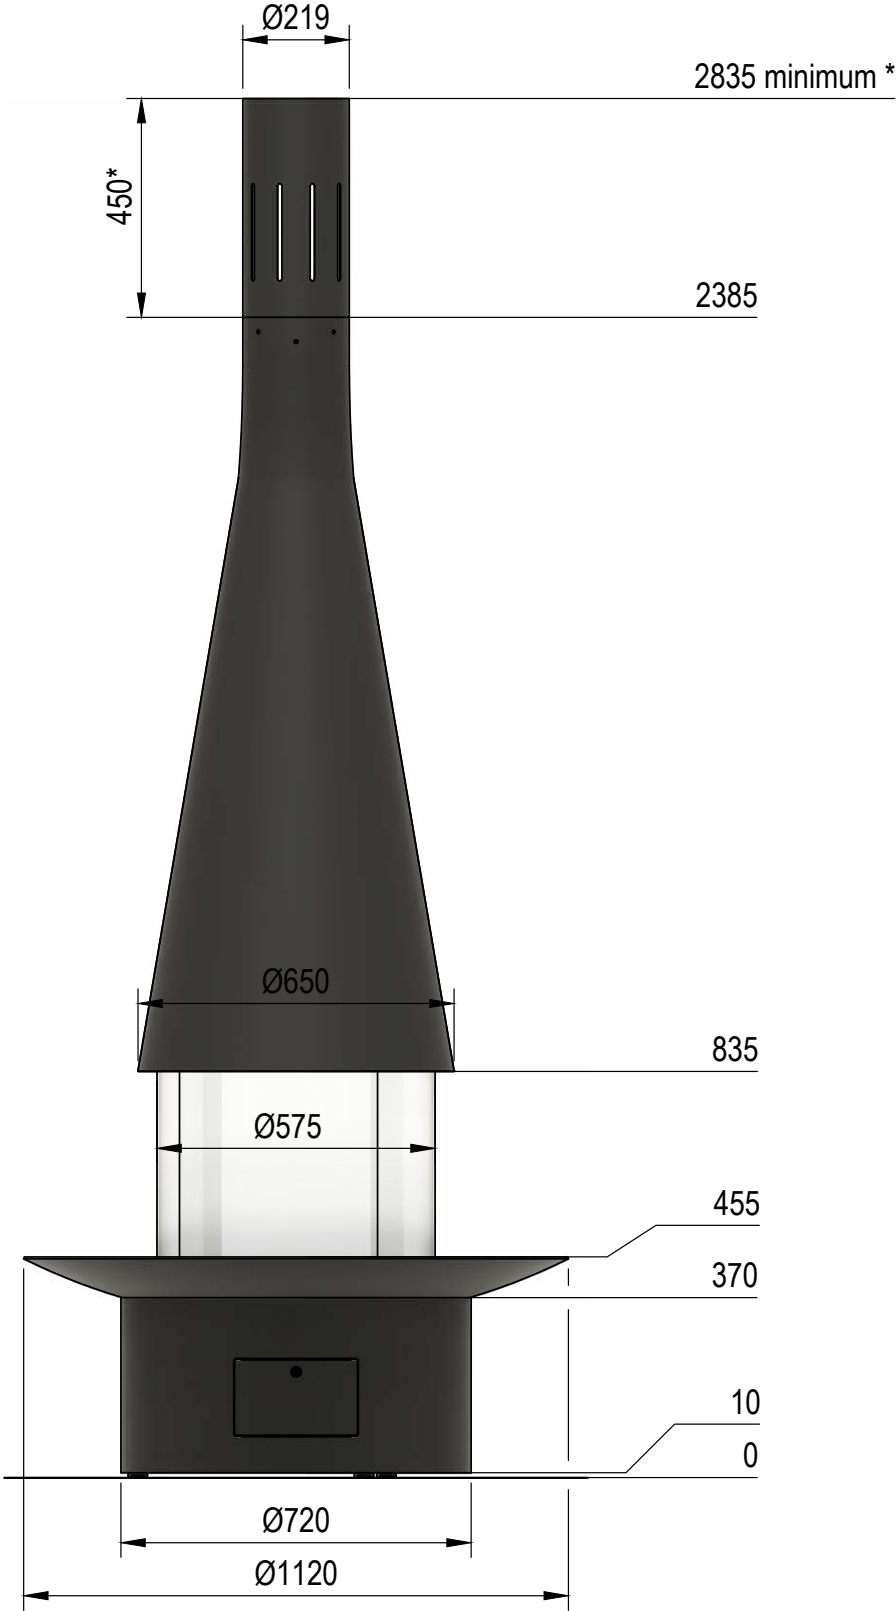

DIMENSIONS / POIDS

HAUTEUR (mm)	LARGEUR (mm)	PROFONDEUR (mm)	POIDS DU FOYER (kg)			POIDS DU CONDUIT (kg/ml)
			Hotte 86	Base 80	Brûleur 17	
2900	1160	1160				22

DISTANCES DE SÉCURITÉ PAR RAPPORT AUX MATÉRIAUX COMBUSTIBLES

DISTANCES DE SÉCURITÉ PAR RAPPORT AUX MATÉRIAUX COMBUSTIBLES

AVANT (mm)	ARRIÈRE (mm)	CÔTÉ (mm)	SOL (mm)
500	500	500	0

DISTANCE DE SÉCURITÉ PAR RAPPORT AUX SURFACES VITRÉES (mm)

500

BIOÉTHANOL RACCORDÉ

PUISSANCE (kW)	CAPACITÉ DU RÉSERVOIR (L)	AUTONOMIE (h)	VOLUME MIN. DE LA PIÈCE (m ³)
6,5	13,5	13h30	0

BIOÉTHANOL NON-RACCORDÉ

PUISSANCE (kW)	CAPACITÉ DU RÉSERVOIR (L)	AUTONOMIE (h)	HAUTEUR MIN. DE LA PIÈCE (m)	VOLUME MIN. DE LA PIÈCE (m ³)
5,5	13,5	14h30	2,84	125

NOMBRE DE VERRES

4 verres : 2 fixes, 2 pivotants

ALIMENTATION ÉLECTRIQUE

Batteries

FINITIONS

Noir	Blanc
------	-------

Filiofocus

1600

bioéthanol

*si non raccordé à un conduit de fumée