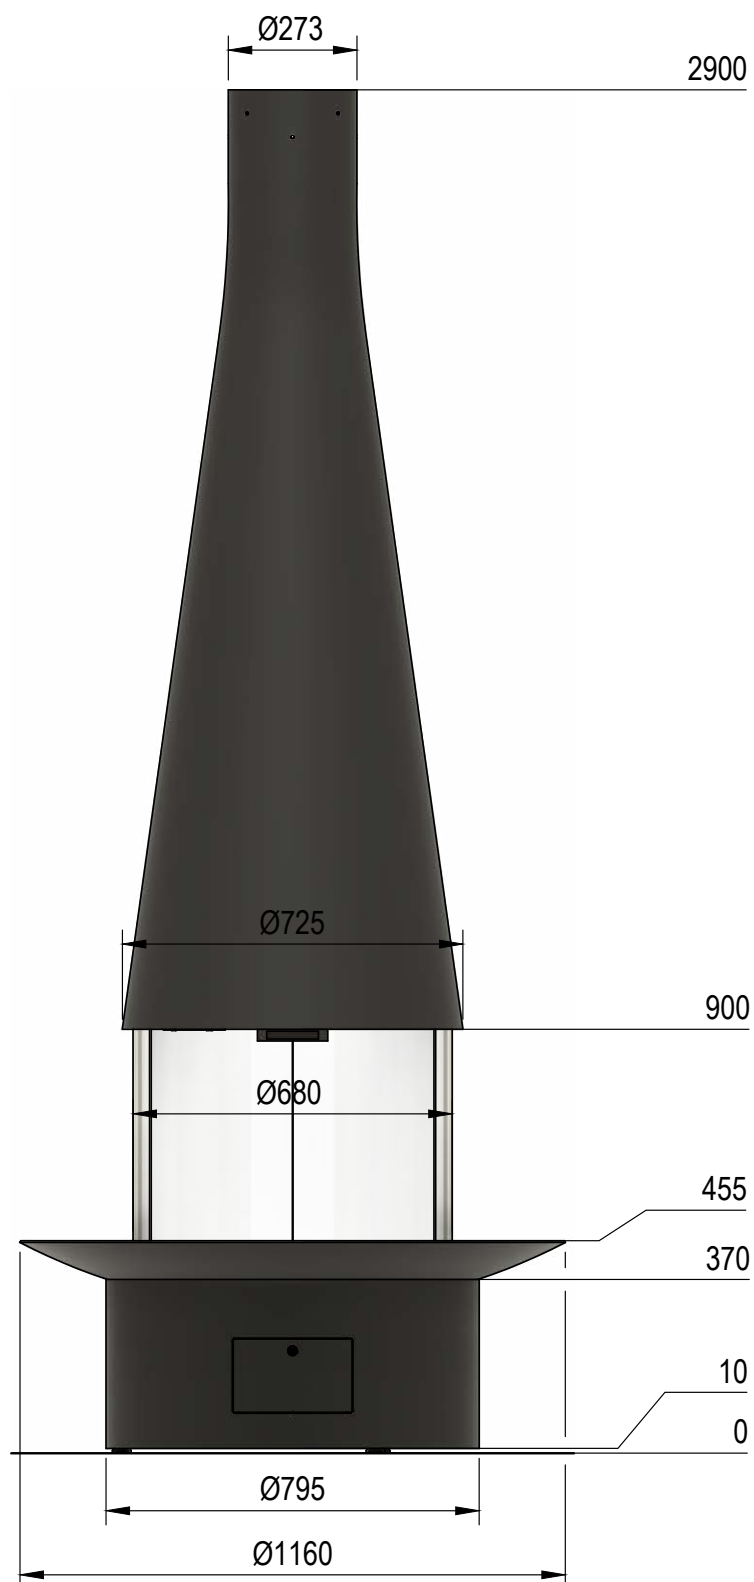

Filiofocus

2000

gaz